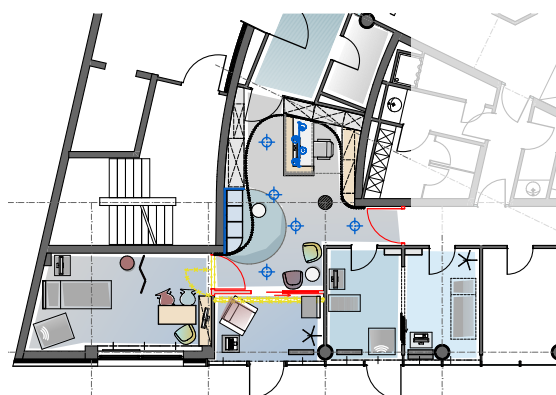

! Grundriss