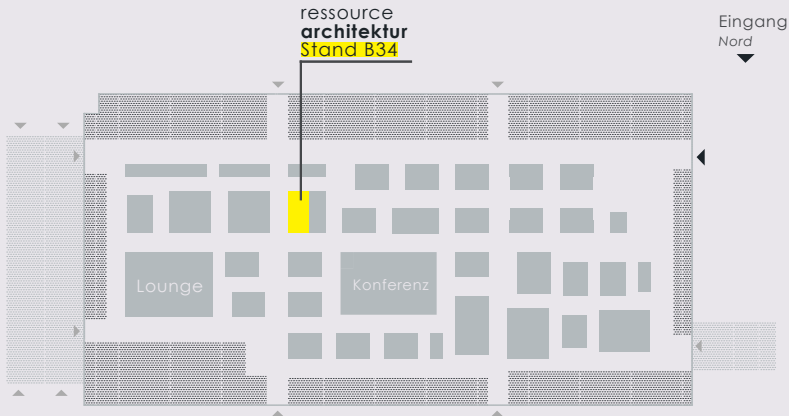

ressource architektur

18.05.22
19.05.22

ab 10 Uhr

instagram: @ressource.architektur

Design Build Projekt von:

auf ein
Gespräch

🕒 Halle 23 Messe Hannover

Unterstützt von: