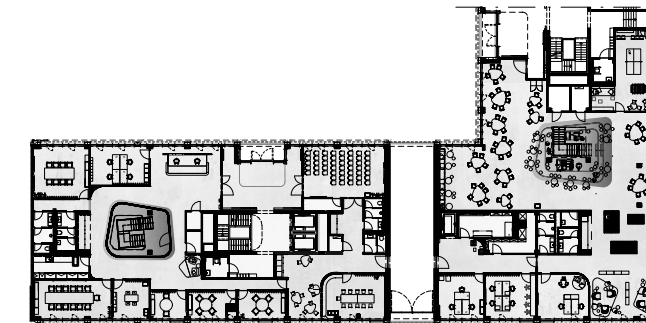

Wartezone im Empfangsbereich

Grundriss